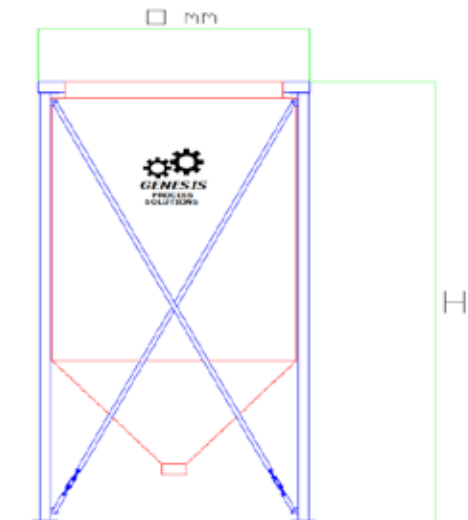

Ø 4000 x 4000 mm	m³	H (mm)
GPS-RS-40-40-54-400	40.0	5400
GPS-RS-40-40-59-475	47.5	5900
GPS-RS-40-40-64-550	55.0	6400
GPS-RS-40-40-69-625	62.5	6900
GPS-RS-40-40-74-710	71.0	7400
GPS-RS-40-40-79-775	77.5	7900

Ø 4500 x 4500 mm	m³	H (mm)
GPS-RS-45-45-54-500	50.0	5400
GPS-RS-45-45-59-580	58.0	5900
GPS-RS-45-45-64-670	67.0	6400
GPS-RS-45-45-69-760	76.0	6900